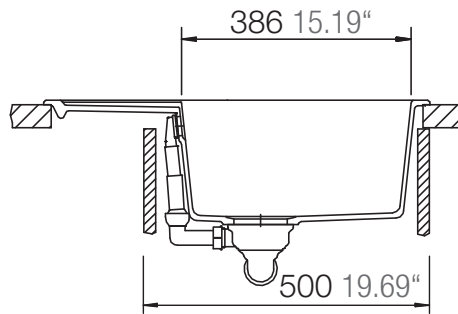

SCHOCK

CRISTALITE⁺

MANHATTAN D-100

Installation: Von oben / topmount
Ausschnitt / cut-out

Installation: Unterbau / undermount
Ausschnitt / cut-out

MASSANGABEN / MEASUREMENTS IN MM / INCH