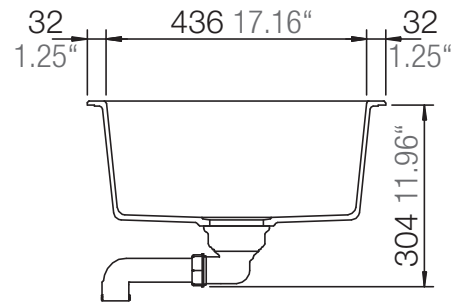

SCHOCK

CRISTALITE⁺

MANHATTAN D-100

Installation: Von oben / topmount
Ausschnitt / cut-out

Installation: Unterbau / undermount
Ausschnitt / cut-out

MASSANGABEN / MEASUREMENTS IN MM / INCH