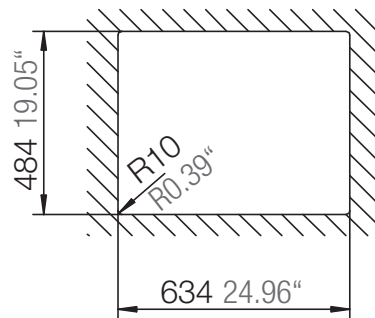

SCHOCK

CRISTALITE⁺

MANHATTAN D-100

Installation: Von oben / topmount
Ausschnitt / cut-out

Installation: Unterbau / undermount
Ausschnitt / cut-out

MASSANGABEN / MEASUREMENTS IN MM / INCH