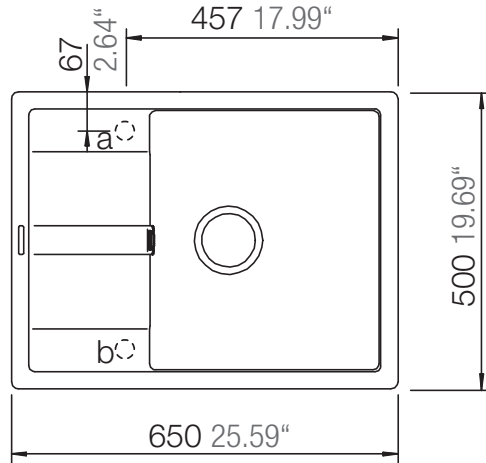

SCHOCK

CRISTALITE⁺

MANHATTAN D-100

Installation: Von oben / topmount
Ausschnitt / cut-out

Installation: Unterbau / undermount
Ausschnitt / cut-out

MASSANGABEN / MEASUREMENTS IN MM / INCH