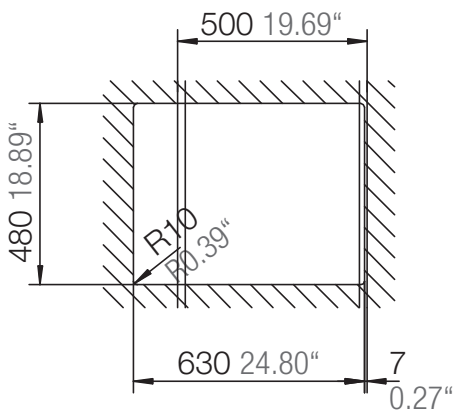

SCHOCK

CRISTALITE⁺

MANHATTAN D-100

Installation: Von oben / topmount
Ausschnitt / cut-out

Installation: Unterbau / undermount
Ausschnitt / cut-out

MASSANGABEN / MEASUREMENTS IN MM / INCH